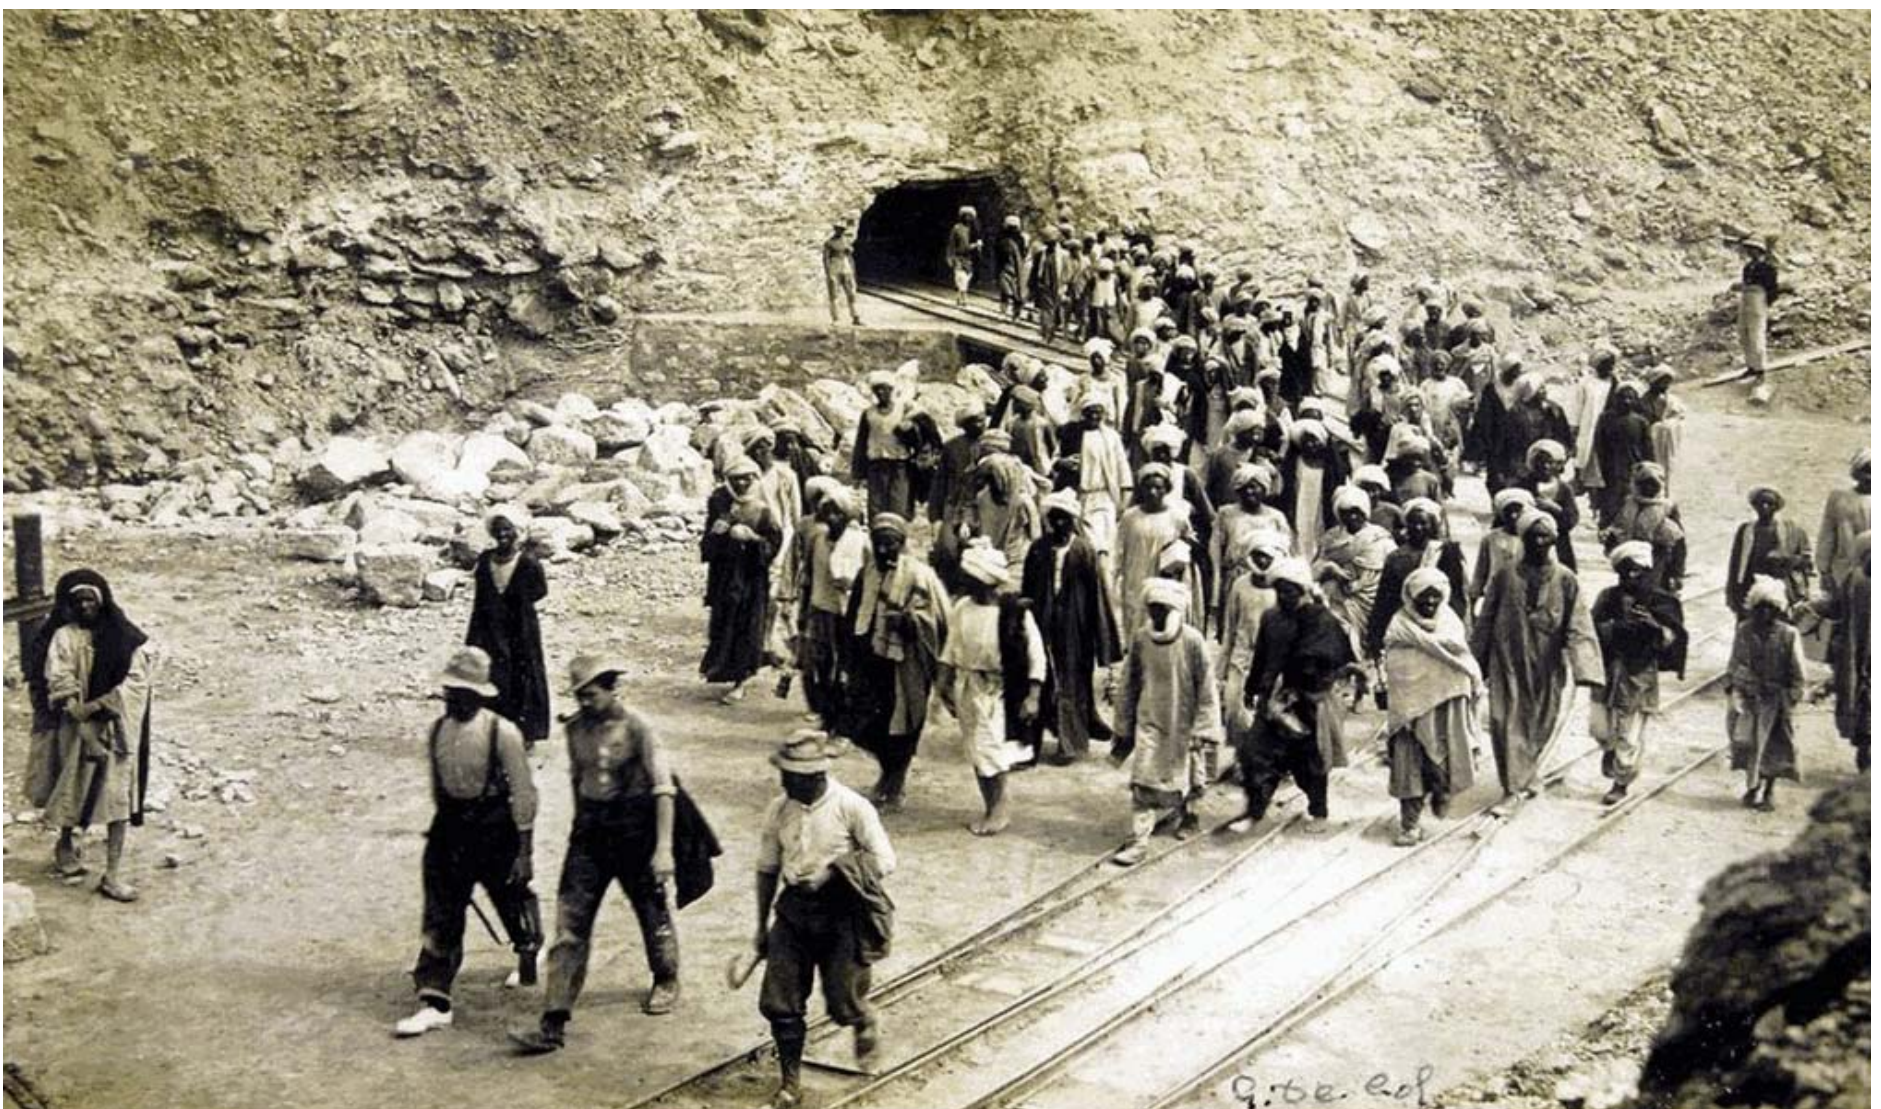

MOSTRA

Ritorno alle miniere dei Faraoni

Lavoratori italiani dalle Alpi al deserto

Inaugurazione
Domenica 16 ottobre ore 11.00
via Silvio Pellico 19 - interno cortile
In contemporanea sarà inaugurato
un nuovo spazio museale